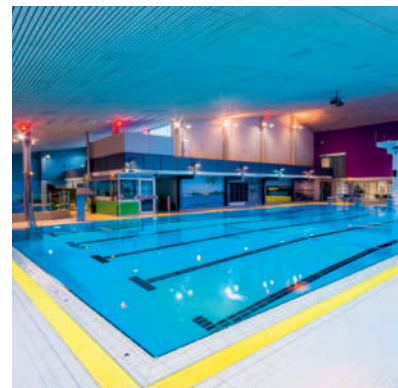

FJORDARIUM SPORTBAD & SAUNA

Der Zugang zum Sportbadbereich ist barrierefrei. Separate barrierefreie Dusche/WC und Umkleide sind vorhanden. Ein Duschrollstuhl steht zur Verfügung. Für den Zugang zu den Schwimmbecken gibt es keinen mobilen Wasserlift. Der Saunabereich ist nicht vollständig barrierefrei. Das Personal hilft gern im Rahmen der Möglichkeiten.

Friedrich-Ebert-Straße 1, Schleswig
Tel. 04621 801180
www.fjordarium.de